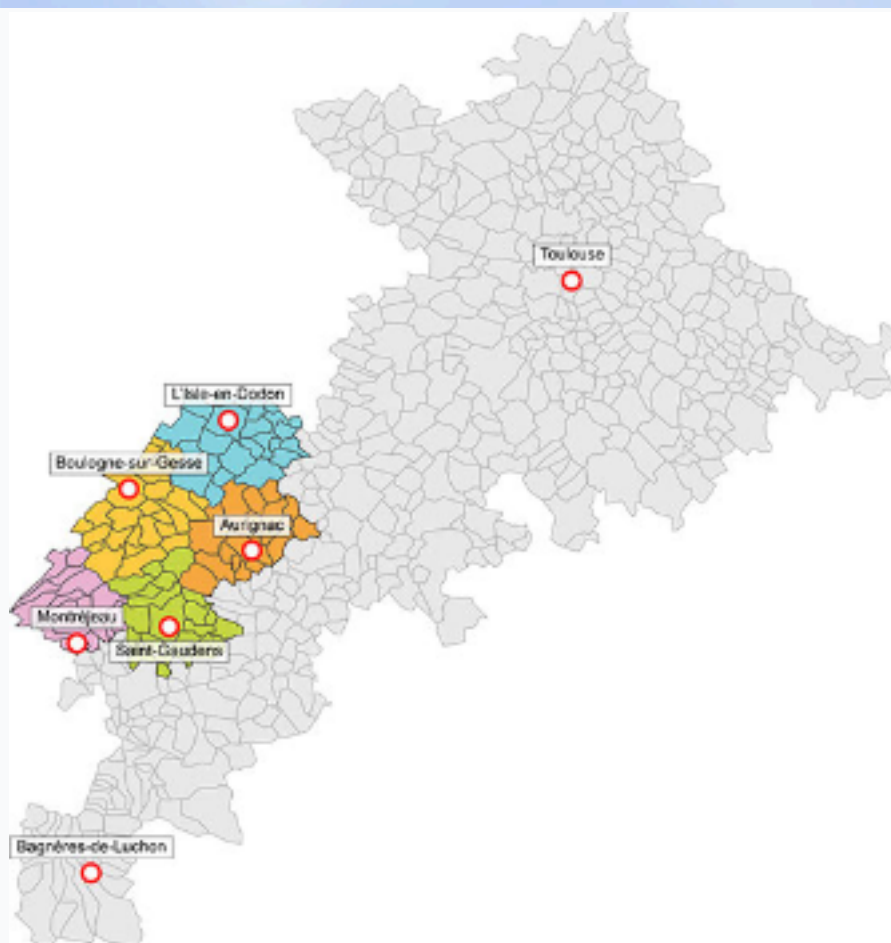

Communauté des Communes du Coeur et des Coteaux du Comminges

site internet de la communauté des communes : <https://www.coeurcoteaux-comminges.fr/>

ADMINISTRATIF

Siège Saint-Gaudens

📍 4 rue de la république
31800 Saint-Gaudens

🕒 De 8h30 à 12h00 et de
13h30 à 17h30 du lundi au
vendredi

✉️ COURRIEL

☎️ 05 61 89 21 42

🌐 SITE INTERNET

ADMINISTRATIF

Antenne d'Aurignac

📍 Quartier Saint Joseph
31420 Aurignac

✉️ COURRIEL